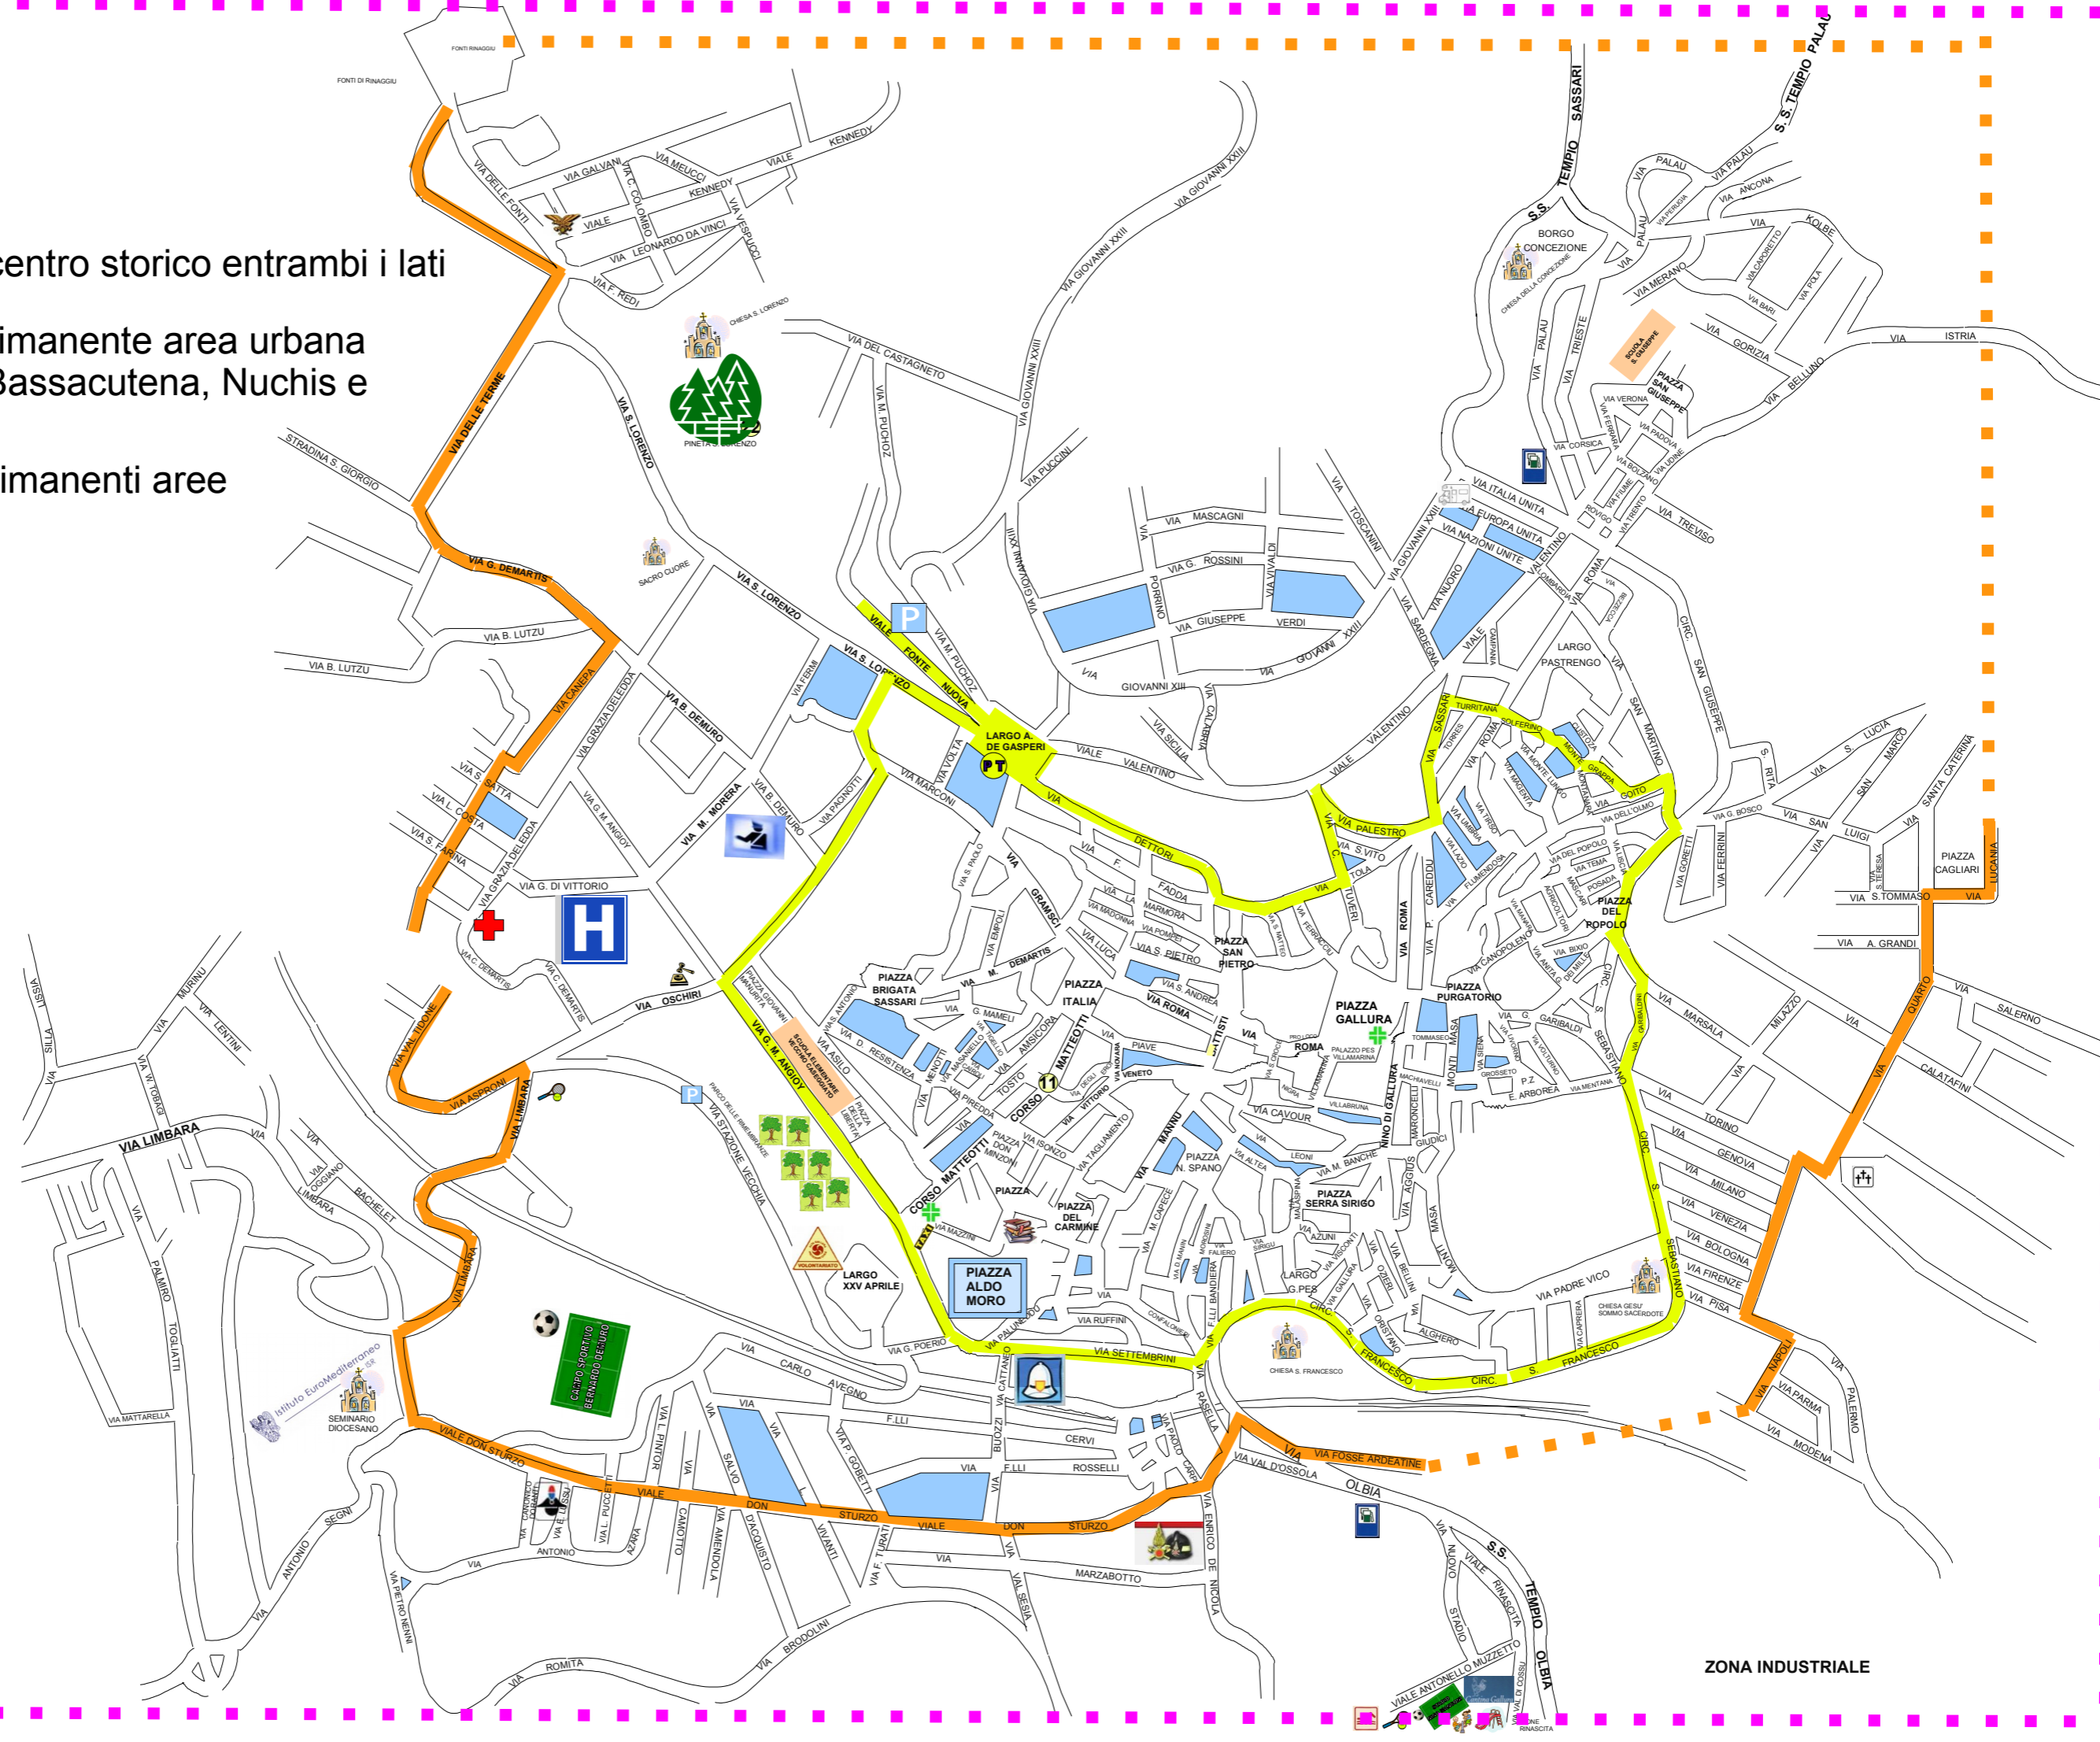

 **Categoria 1** – centro storico entrambi i lati

 **Categoria 2** – rimanente area urbana entrambi i lati, Bassacutena, Nuchis e San Pasquale

 **Categoria 3** – rimanenti aree

ZONA INDUSTRIALE